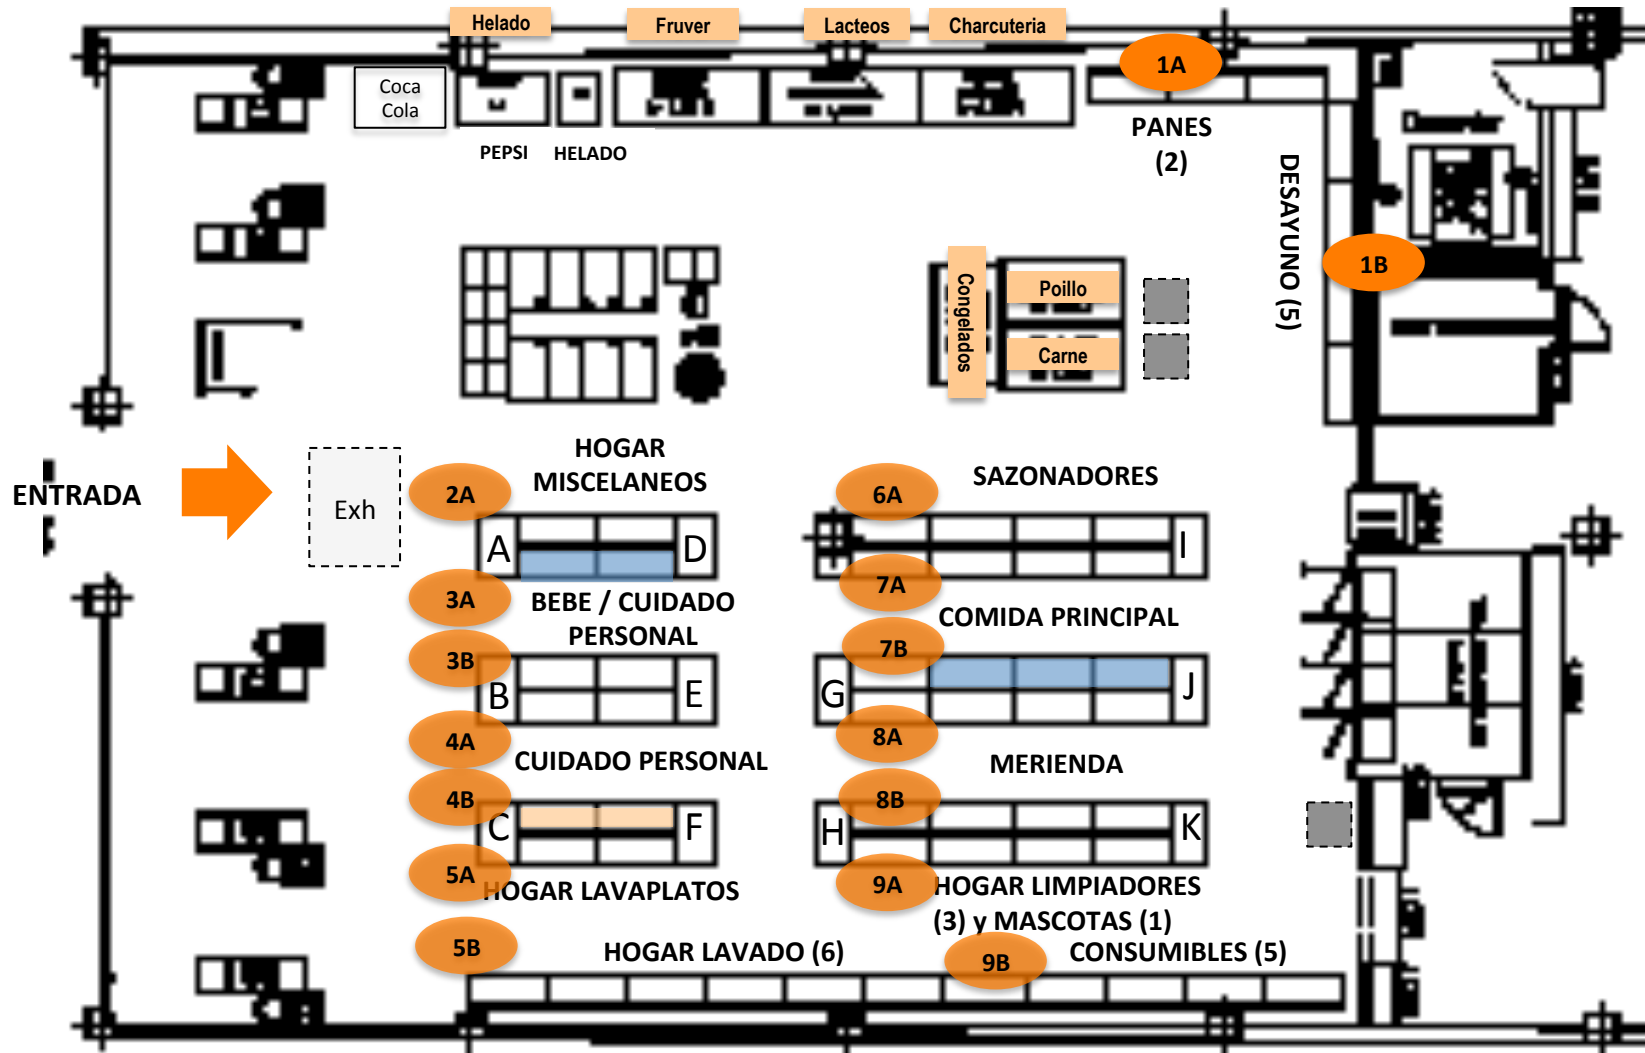

Layout 1516 Dia Dia Villa de Cura

■ Cestas
 ■ Planchas angostas
 Exhibidores

Ubicación de paletas de producto de alta rotación

Información confidencial de Uso Exclusivo de Dia Dia

Total Módulos: 54
Total Cabezales: 11