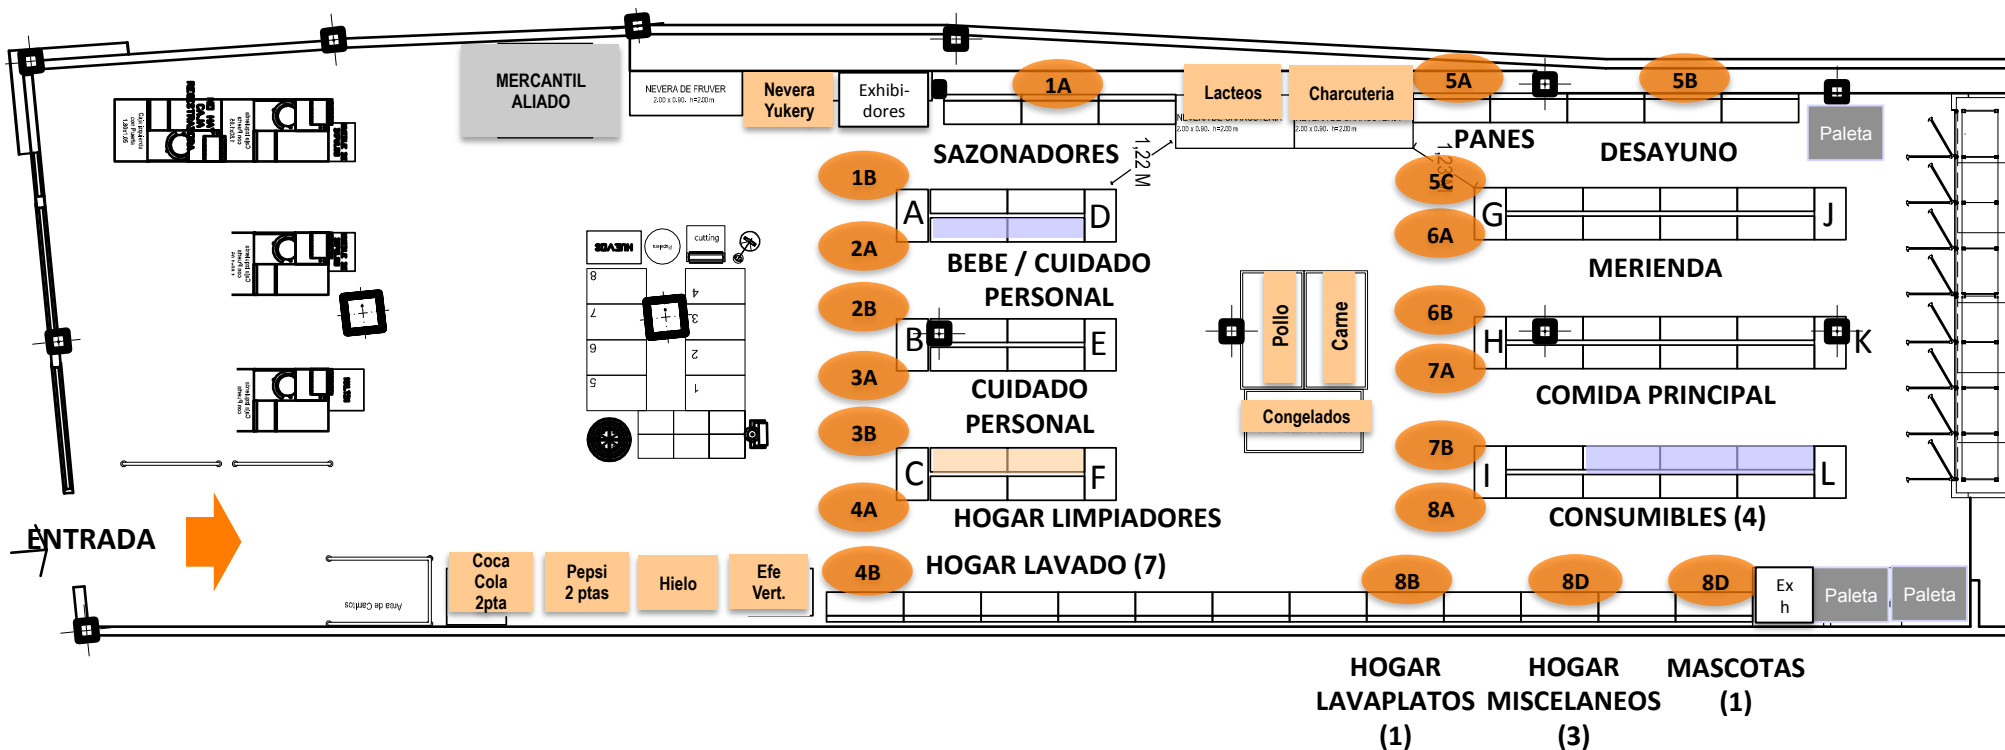

# Layout Día Día SAN JUAN 1019

TOTAL CABEZALES: 12  
TOTAL MODULOS: 55

Cestas

Planchas angostas

Area Exhibición por Paleta

Información confidencial de Uso Exclusivo de Dia Dia

Gerencia Comercial  
Versión Jun-2012