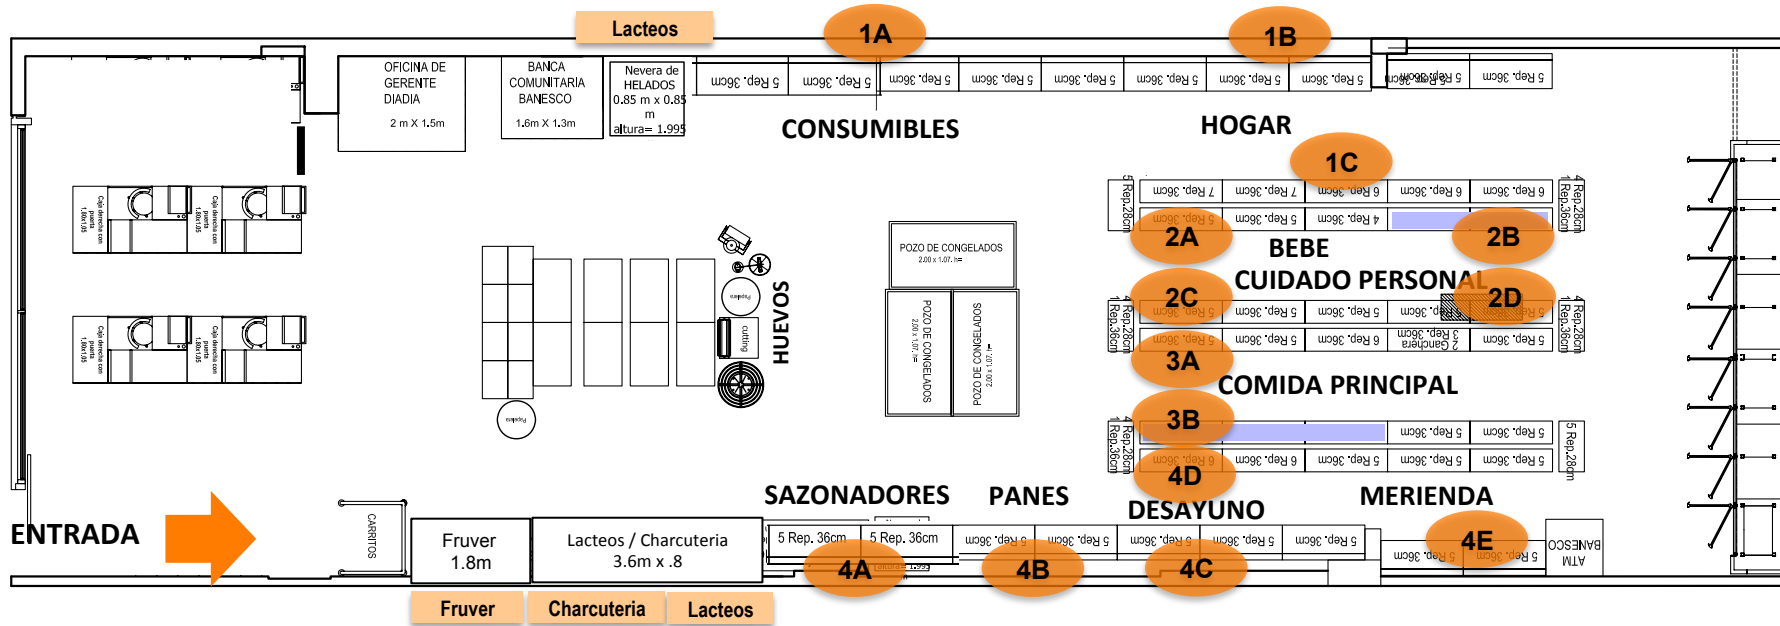

# Layout Dia Dia El Marques 1007

Paleta